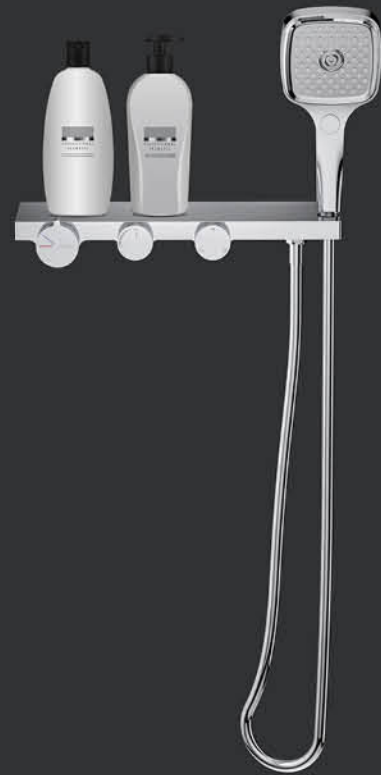

**61138**  
大淋浴花洒 / 铬色  
Shower set/Chrome

**61139B**  
大淋浴花洒 / 黑色  
Shower set/Black

**61140**  
大淋浴花洒 / 铬色  
Shower set/Chrome

**61141B**  
大淋浴花洒 / 黑色  
Shower set/Black

**62001**  
暗装淋浴花洒 / 铬色  
Conceal Shower set/Chrome