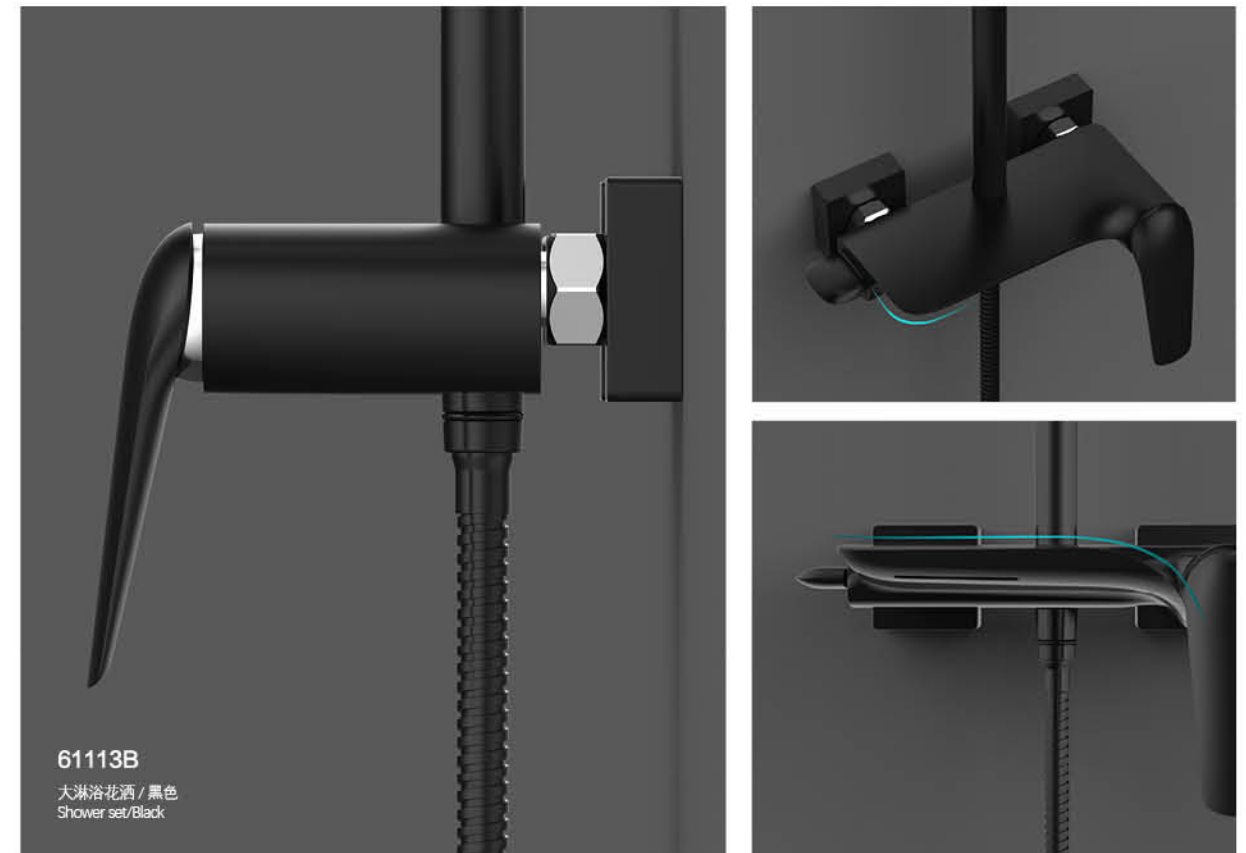

61112B  
大淋浴花洒 / 黑色  
Shower set/Black

61108LG  
大淋浴花洒 / 拉丝金  
Shower set/Brushed gold

61108B  
大淋浴花洒 / 黑色  
Shower set/Black

61109LG  
大淋浴花洒 / 拉丝金  
Shower set/Brushed gold

61109Q  
大淋浴花洒 / 枪灰  
Shower set/Gun gray