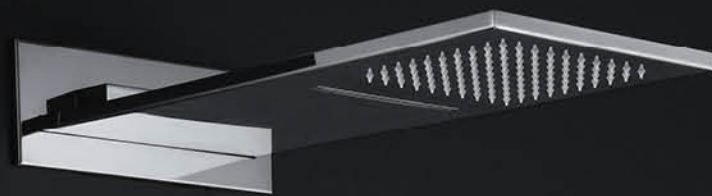

62031
恒温暗装淋浴花洒 / 铬色
Thermostatic conceal Shower set/
Chrome