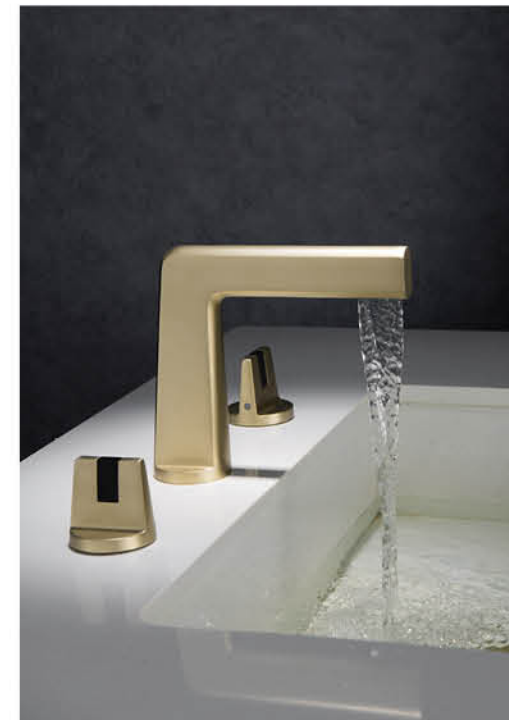

**60201B**  
面盆龙头 / 黑  
Basin mixer/Black

**60202**  
浴缸龙头 / 铬色  
Bathtub mixer/Chrome

**60202LG**  
大淋浴花洒 / 拉丝金  
Shower set/Brushed gold

**60202B**  
大淋浴花洒 / 黑色  
Shower set/Black

**60213LG**  
面盆龙头 / 拉丝金  
Basin mixer/Brushed gold