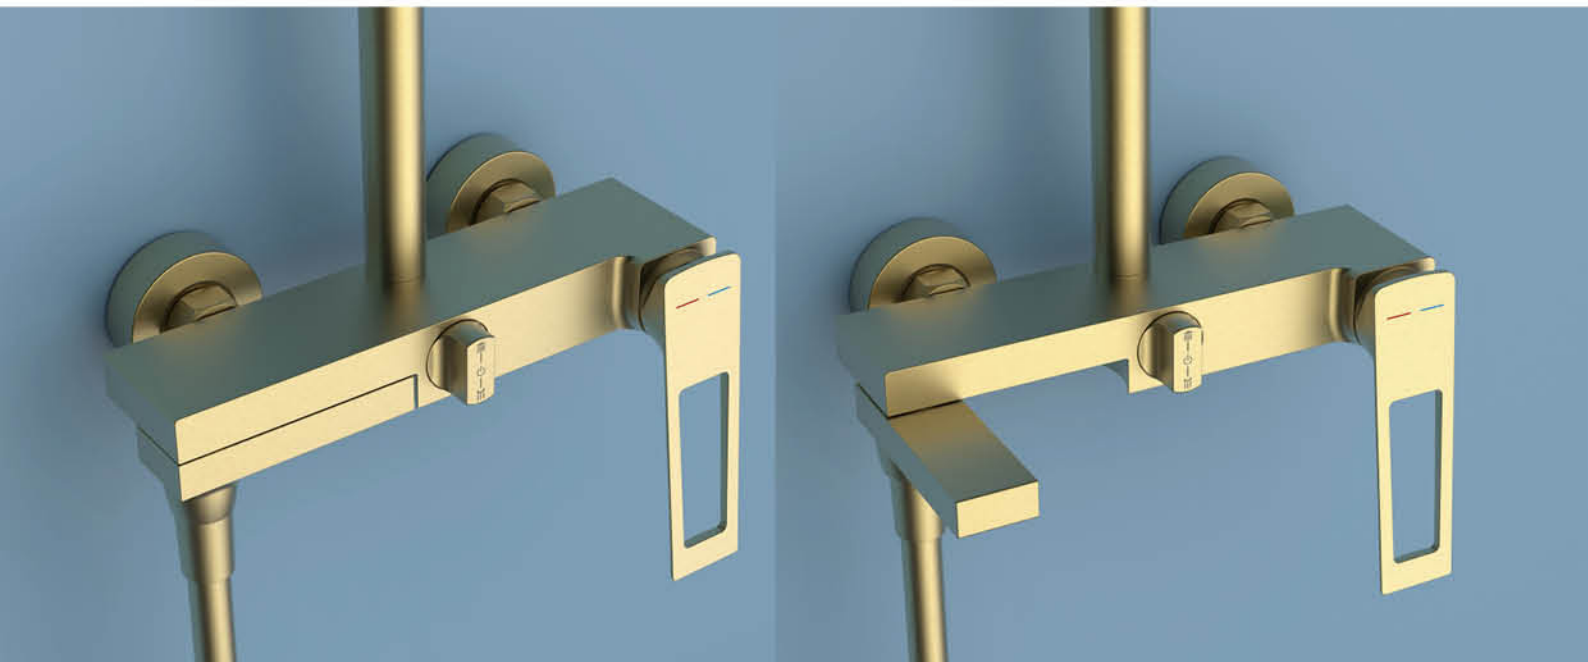

60021
大淋浴花洒 / 铬色
Shower set / Chrome

60021LG
大淋浴花洒 / 拉丝金
Shower set / Brushed gold

60021Q
大淋浴花洒 / 枪灰
Shower set / Gun gray

60021B
大淋浴花洒 / 黑
Shower set / Black