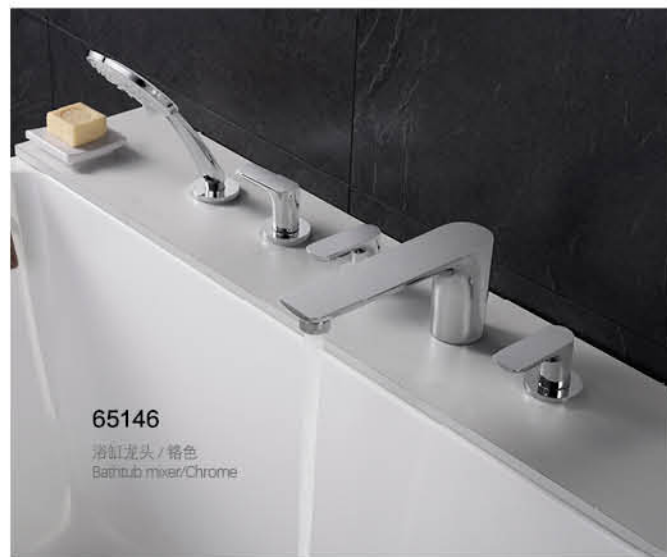

65146
浴缸龙头 / 铬色
Bath tub mixer / Chrome