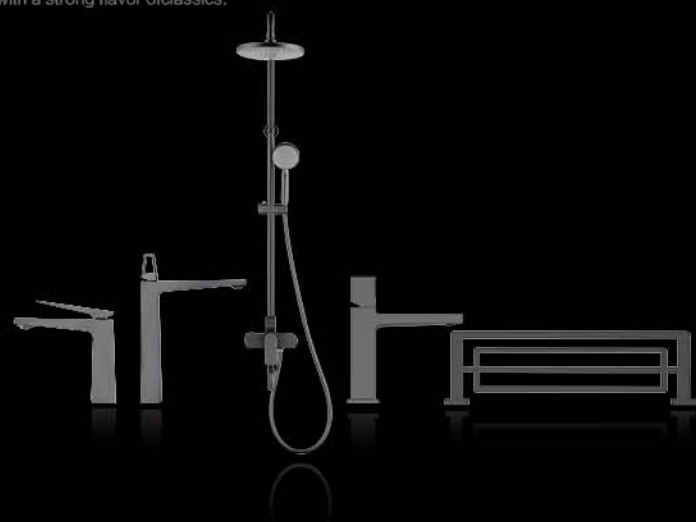

From Timeless Aesthetic Design

Beyond the elegant design, fluent lines, and metal texture, the beauty of luxurious bathroom product also lies more with her rich cultural atmosphere, with a strong flavor of classics.