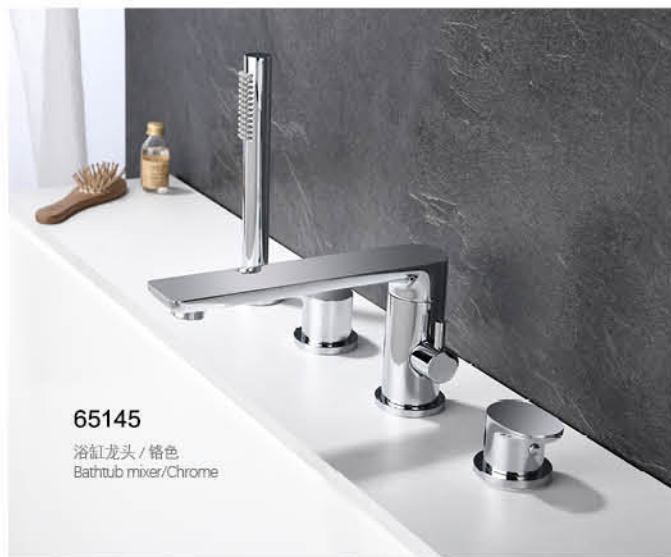

65145
浴缸龙头 / 铬色
Bath tub mixer / Chrome